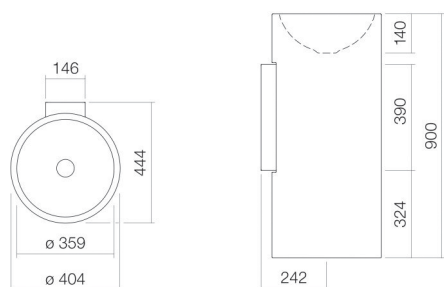

Technical factsheet

Wastafel

WT.RX400K

K-serie

Artikelnummer: 4503000401

Eigenschappen

Modelbeschrijving	WT.RX400K
Artikelnummer	4503000401
Materiaal wastafel	geglazuurd staal wit
Coating	antibacterieel
Afmetingen	b/h/d 404 mm/900 mm/444 mm
Vorm	rond
Gat	zonder kraangat
Overloop	zonder overloop
Waskomuitsparing	rond gecentreerd Diepte bak 359 mm
Nettogewicht	16,5 kg
Soort montage	op de vloer staand
Kranen verwijzing	Neervalpunt 152 mm - 192 mm vanaf de achterkant van de waskom

Optimaal raakvlak met de waskomuitsparing bij armaturen met verticale uitloop (raakhoek 90°) en met ingebouwde perlator.

Doorstroombdiagram

Product- /aanbestedingstekst

Wastafel

WT.RX400K

K-serie

Artikelnummer:

4503000401

Tekst

Wastafel, op de vloer staand, rond, b/h/d 404/900/444 mm, waskom rond, gecentreerd, b/h/d 359/140/359 mm, geglazuurd staal, wit, antibacterieel, zonder kraangat, zonder overloop, inclusief bevestigingsset, schachtventiel, ventielkap, verchroomd, Ø 63 mm, sifon, muurconsole wit
