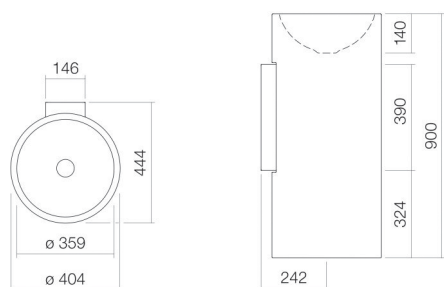

Fiche technique

Plan vasque

WT.RX400K

Série K

Article Numéro: 4503000401

Propriétés

Description du modèle	WT.RX400K
Article Numéro	4503000401
Matériau lavabo	acier vitrifié blanc
Revêtement	antibactérien
Dimensions	l/h/p 404 mm/900 mm/444 mm
Formulaire	circulaire
Percement	sans percement pour robinetterie
Trop-plein	sans trop-plein
Bassin de vasque	circulaire au centre Profondeur du lavabo 359 mm
Poids net	16,5 kg
Type de montage	en îlot

Conseil pour la robinetterie

Zone d'impact 152 mm - 192 mm
à partir du bord arrière de la vasque

Impact optimal sur le bassin de la vasque avec les robinetteries à sortie verticale (angle d'impact 90°) et mousseur intégré.

Diagramme de débit

Texte produit / d'appel d'offres

Plan vasque

WT.RX400K

Série K

Article Numéro:

4503000401

Aide

Plan vasque, en îlot, circulaire, l/h/p 404/900/444 mm, lavabo circulaire, au centre, l/h/p 359/140/359 mm, acier vitrifié, blanc, antibactérien, sans percement pour robinetterie, sans trop-plein, avec kit de fixation, bonde, cache-bonde, chromé, Ø 63 mm, siphon, console murale blanche
