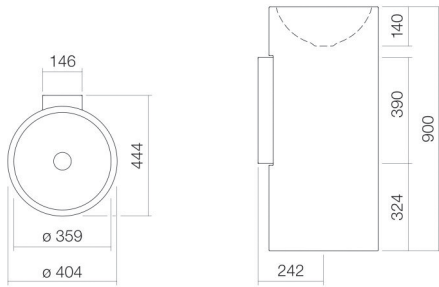

## Eigenschaften

---

Modellbeschreibung	WT.RX400K
Artikelnummer	4503000401
Material Becken	glasierter Stahl weiß
Beschichtung	antibakteriell
Abmessungen	B/H/T 404 mm/900 mm/444 mm
Form	rund
Hahnloch	ohne Hahnloch
Überlauf	ohne Überlauf
Beckenmulde	rund zentriert Muldentiefe 359 mm
Nettogewicht	16,5 kg
Montageart	bodenstehend
Armaturenhinweis	Auftreffbereich 152 mm - 192 mm ab Beckenhinterkante

Optimales Auftreffen auf der Beckenmulde bei Armaturen mit senkrechtem Auslauf (Auftrittswinkel 90°) und mit eingebautem Perlator.

## Produkt- /Ausschreibungstext

**Waschtisch**

**WT.RX400K**

**K-Serie**

Artikelnummer:

4503000401

**Text**

Waschtisch, bodenstehend, rund, B/H/T 404/900/444 mm, Mulde rund, zentriert, B/H/T 359/140/359 mm, glasierter Stahl, weiß, antibakteriell, ohne Hahnloch, ohne Überlauf, inklusive Befestigungsset, Schaftventil, Ventilkappe, verchromt, Ø 63 mm, Siphon, Wandkonsole weiß