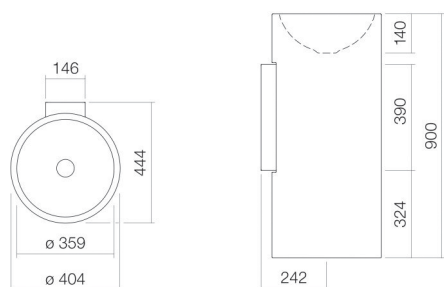

Technical factsheet

Wastafel

WT.RX400K

K-serie

Artikelnummer: 4503000400

Eigenschappen

Modelbeschrijving	WT.RX400K
Artikelnummer	4503000400
Materiaal wastafel	geglazuurd staal wit
Coating	oppervlakte clean
Afmetingen	b/h/d 404 mm/900 mm/444 mm
Vorm	rond
Gat	zonder kraangat
Overloop	zonder overloop
Waskomuitsparing	rond gecentreerd Diepte bak 359 mm
Nettogewicht	16,5 kg
Soort montage	op de vloer staand
Kranen verwijzing	Neervalpunt 152 mm - 192 mm vanaf de achterkant van de waskom

Optimaal raakvlak met de waskomuitsparing bij armaturen met verticale uitloop (raakhoek 90°) en met ingebouwde perlator.

Doorstroombiagram

Product- /aanbestedingstekst

Wastafel

WT.RX400K

K-serie

Artikelnummer:

4503000400

Tekst

Wastafel, op de vloer staand, rond, b/h/d 404/900/444 mm, waskom rond, gecentreerd, b/h/d 359/140/359 mm, geglazuurd staal, wit, oppervlakte clean, zonder kraangat, zonder overloop, inclusief bevestigingsset, schachtventiel, ventielkap, verchroomd, Ø 63 mm, sifon, muurconsole wit
