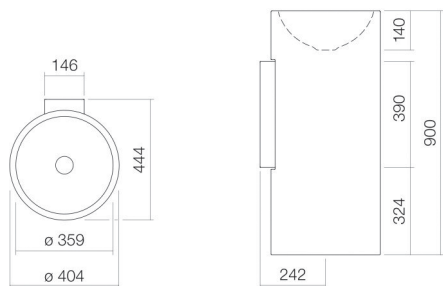

Fiche technique

Plan vasque

WT.RX400K

Série K

Article Numéro: 4503000400

Propriétés

Description du modèle	WT.RX400K
Article Numéro	4503000400
Matériau lavabo	acier vitrifié blanc
Revêtement	facile à entretenir
Dimensions	l/h/p 404 mm/900 mm/444 mm
Formulaire	circulaire
Percement	sans percement pour robinetterie
Trop-plein	sans trop-plein
Bassin de vasque	circulaire au centre Profondeur du lavabo 359 mm
Poids net	16,5 kg
Type de montage	en îlot

Conseil pour la robinetterie

Zone d'impact 152 mm - 192 mm
à partir du bord arrière de la vasque

Impact optimal sur le bassin de la vasque avec les robinetteries à sortie verticale (angle d'impact 90°) et mousseur intégré.

Diagramme de débit

Texte produit / d'appel d'offres

Plan vasque

WT.RX400K

Série K

Article Numéro:

4503000400

Aide

Plan vasque, en îlot, circulaire, l/h/p 404/900/444 mm, lavabo circulaire, au centre, l/h/p 359/140/359 mm, acier vitrifié, blanc, facile à entretenir, sans percement pour robinetterie, sans trop-plein, avec kit de fixation, bonde, cache-bonde, chromé, Ø 63 mm, siphon, console murale blanche
