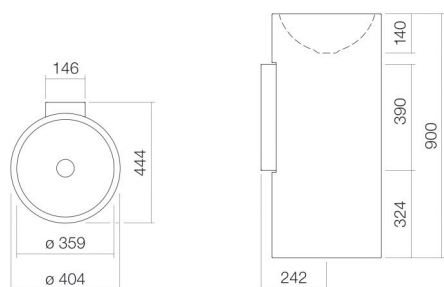

## Eigenschaften

---

Modellbeschreibung	WT.RX400K
Artikelnummer	4503000400
Material Becken	glasierter Stahl weiß
Beschichtung	pflegeleicht
Abmessungen	B/H/T 404 mm/900 mm/444 mm
Form	rund
Hahnloch	ohne Hahnloch
Überlauf	ohne Überlauf
Beckenmulde	rund zentriert Muldentiefe 359 mm
Nettogewicht	16,5 kg
Montageart	bodenstehend

### Armaturenhinweis

Auftreffbereich 152 mm - 192 mm  
ab Beckenhinterkante

Optimales Auftreffen auf der Beckenmulde bei Armaturen mit senkrechtem Auslauf (Auftrittswinkel 90°) und mit eingebautem Perlator.

## Produkt- /Ausschreibungstext

**Waschtisch**

**WT.RX400K**

**K-Serie**

Artikelnummer:

4503000400

**Text**

Waschtisch, bodenstehend, rund, B/H/T 404/900/444 mm, Mulde rund, zentriert, B/H/T 359/140/359 mm, glasierter Stahl, weiß, pflegeleicht, ohne Hahnloch, ohne Überlauf, inklusive Befestigungsset, Schaftventil, Ventilkappe, verchromt, Ø 63 mm, Siphon, Wandkonsole weiß