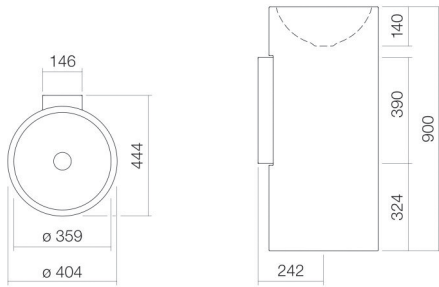

Technical factsheet

Wastafel

WT.RX400K

K-serie

Artikelnummer: 4503000190

Eigenschappen

Modelbeschrijving	WT.RX400K
Artikelnummer	4503000190
Materiaal wastafel	geglazuurd staal dark iron metallic
Kleur	b/h/d 404 mm/900 mm/444 mm
Afmetingen	rond
Vorm	zonder kraangat
Gat	zonder overloop
Overloop	rond
Waskomuitsparing	gecentreerd Diepte bak 359 mm
Nettogewicht	16,5 kg
Soort montage	op de vloer staand
Kranen verwijzing	Neervalpunt 152 mm - 192 mm vanaf de achterkant van de waskom

Optimaal raakvlak met de waskomuitsparing bij armaturen met verticale uitloop (raakhoek 90°) en met ingebouwde perlator.

Doorstroombdiagram

Product- /aanbestedingstekst

Wastafel

WT.RX400K

K-serie

Artikelnummer:

4503000190

Tekst

Wastafel, op de vloer staand, rond, b/h/d 404/900/444 mm, waskom rond, gecentreerd, b/h/d 359/140/359 mm, geglazuurd staal, dark iron, metallic, zonder kraangat, zonder overloop, inclusief bevestigingsset, schachtventiel, ventielkap, geglazuurd metallic dark iron, Ø 63 mm, sifon, muurconsole zwart
