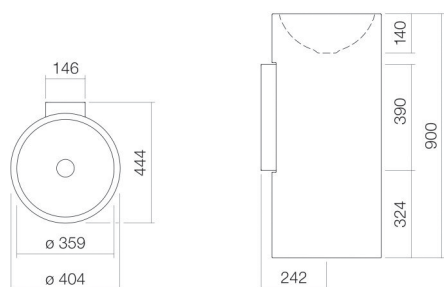

Technical factsheet

Wastafel

WT.RX400K

K-serie

Artikelnummer: 4503000190

Eigenschappen

Modelbeschrijving	WT.RX400K
Artikelnummer	4503000190
Materiaal wastafel	geglazuurd staal dark iron metallic
Kleur	b/h/d 404 mm/900 mm/444 mm
Afmetingen	rond
Vorm	zonder kraangat
Gat	zonder overloop
Overloop	rond
Waskomuitsparing	gecentreerd Diepte bak 359 mm
Nettogewicht	16,5 kg
Soort montage	op de vloer staand
Kranen verwijzing	Neervalpunt 152 mm - 192 mm vanaf de achterkant van de waskom

Optimaal raakvlak met de waskomuitsparing bij armaturen met verticale uitloop (raakhoek 90°) en met ingebouwde perlator.

Doorstroomdiagram

Product- /aanbestedingstekst

Wastafel

WT.RX400K

K-serie

Artikelnummer:

4503000190

Tekst

Wastafel, op de vloer staand, rond, b/h/d 404/900/444 mm, waskom rond, gecentreerd, b/h/d 359/140/359 mm, geglazuurd staal, dark iron, metallic, zonder kraangat, zonder overloop, inclusief bevestigingsset, schachtventiel, ventielkap, geglazuurd metallic dark iron, Ø 63 mm, sifon, muurconsole zwart
