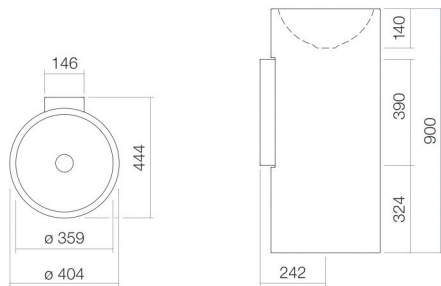

Doorstroombdiagram

Product- /aanbestedingstekst

Wastafel

WT.RX400K

K-serie

Artikelnummer:

4503000000

Tekst