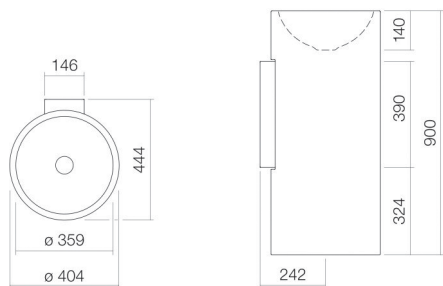

Doorstroombdiagram

Product- /aanbestedingstekst

Wastafel

WT.RX400K

K-serie

Artikelnummer:

4503000000

Tekst