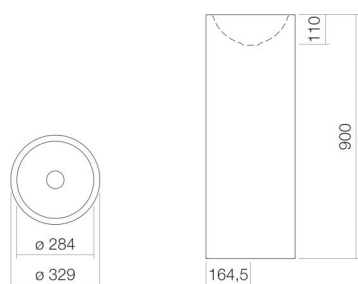

Fiche technique

Plan vasque

WT.RX325K

Série K

Article Numéro: 4502000401

Propriétés

Description du modèle	WT.RX325K
Article Numéro	4502000401
Matériau lavabo	acier vitrifié blanc antibactérien
Revêtement	antibactérien
Dimensions	l/h/p 329 mm/900 mm/329 mm
Formulaire	circulaire
Percement	sans percement pour robinetterie
Trop-plein	sans trop-plein
Bassin de vasque	circulaire au centre Profondeur du lavabo 284 mm
Poids net	13,1 kg
Type de montage	en îlot

Conseil pour la robinetterie

Zone d'impact 87 mm - 117 mm
à partir du bord arrière de la vasque

Impact optimal sur le bassin de la vasque avec les robinetteries à sortie verticale (angle d'impact 90°) et mousseur intégré.

Diagramme de débit

Texte produit / d'appel d'offres

Plan vasque

WT.RX325K

Série K

Article Numéro:

4502000401

Aide

Plan vasque, en îlot, circulaire, l/h/p 329/900/329 mm, lavabo circulaire, au centre, l/h/p 284/110/284 mm, acier vitrifié, blanc, antibactérien, sans percement pour robinetterie, sans trop-plein, avec kit de fixation, bonde, cache-bonde, chromé, Ø 63 mm, siphon, pied de support
