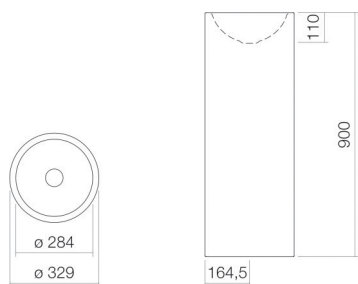

Technical factsheet

Wastafel

WT.RX325K

K-serie

Artikelnummer: 4502000400

Eigenschappen

Modelbeschrijving	WT.RX325K
Artikelnummer	4502000400
Materiaal wastafel	geglazuurd staal wit
Coating	oppervlakte clean
Afmetingen	b/h/d 329 mm/900 mm/329 mm
Vorm	rond
Gat	zonder kraangat
Overloop	zonder overloop
Waskomuitsparing	rond gecentreerd
Diepte bak	284 mm
Nettogewicht	13,1 kg
Soort montage	op de vloer staand
Kranen verwijzing	Neervalpunt 87 mm - 117 mm vanaf de achterkant van de waskom

Optimaal raakvlak met de waskomuitsparing bij armaturen met verticale uitloop (raakhoek 90°) en met ingebouwde perlator.

Doorstroombdiagram

Product- /aanbestedingstekst

Wastafel

WT.RX325K

K-serie

Artikelnummer:

4502000400

Tekst

Wastafel, op de vloer staand, rond, b/h/d 329/900/329 mm, waskom rond, gecentreerd, b/h/d 284/110/284 mm, geglazuurd staal, wit, oppervlakte clean, zonder kraangat, zonder overloop, inclusief bevestigingsset, schachtventiel, ventielkap, verchroomd, Ø 63 mm, sifon, vloerconsole
