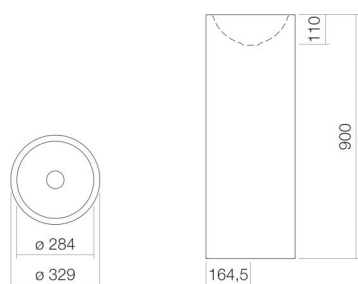

Doorstroombdiagram

Product- /aanbestedingstekst

Wastafel

WT.RX325K

K-serie

Artikelnummer:

4502000000

Tekst