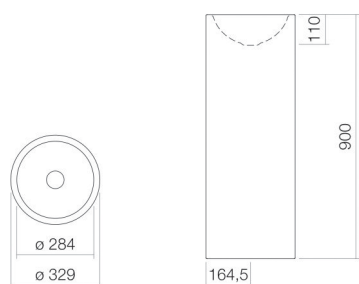

## Propriétés

---

Description du modèle	WT.RX325K
Article Numéro	4502000000
Matériau lavabo	acier vitrifié blanc
Revêtement	ProShield
Dimensions	l/h/p 329 mm/900 mm/329 mm
Formulaire	circulaire
Percement	sans percement pour robinetterie
Trop-plein	sans trop-plein
Bassin de vasque	circulaire au centre Profondeur du lavabo 284 mm
Poids net	13,1 kg
Type de montage	en îlot

### Conseil pour la robinetterie

Zone d'impact 87 mm - 117 mm  
à partir du bord arrière de la vasque

Impact optimal sur le bassin de la vasque avec les robinetteries à sortie verticale (angle d'impact 90°) et mousseur intégré.

## Diagramme de débit

### Aide

Plan vasque, en îlot, circulaire, l/h/p 329/900/329 mm, lavabo circulaire, au centre, l/h/p 284/110/284 mm, acier vitrifié, blanc, ProShield, sans percement pour robinetterie, sans trop-plein, avec kit de fixation, bonde, cache-bonde, chromé, Ø 63 mm, siphon, pied de support