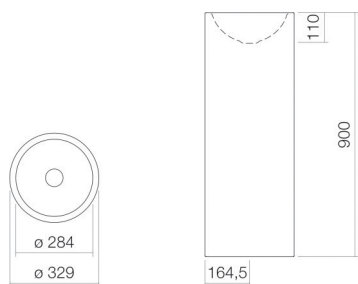

Artikelnummer

Material Becken

Beschichtung

Abmessungen

Form

Hahnloch

Überlauf

Beckenmulde

Nettogewicht

Montageart

WT.RX325K

4502000000

glasierter Stahl

weiß

ProShield

B/H/T 329 mm/900 mm/329 mm

rund

ohne Hahnloch

ohne Überlauf

rund

zentriert

Muldentiefe 284 mm

13,1 kg

bodenstehend

Armaturenhinweis

Auftreffbereich 87 mm - 117 mm

ab Beckenhinterkante

Optimales Auftreffen auf der Beckenmulde bei Armaturen mit senkrechtem Auslauf (Auftrittswinkel 90°) und mit eingebautem Perlator.

Durchflussdiagramm