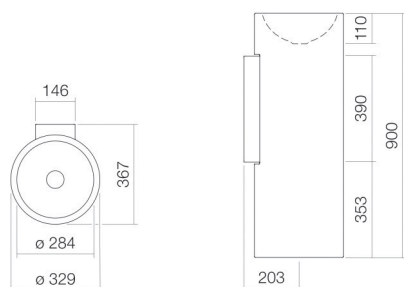

Doorstroombdiagram

Product- /aanbestedingstekst

Wastafel

WT.RX325K

K-serie

Artikelnummer:

4501000400

Tekst