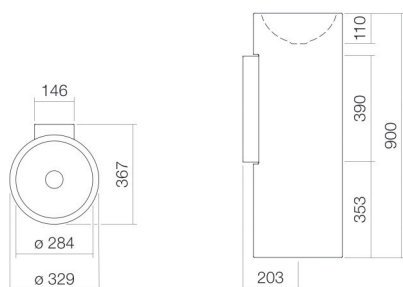

## Propriétés

---

Description du modèle	WT.RX325K
Article Numéro	4501000400
Matériau lavabo	acier vitrifié blanc
Revêtement	facile à entretenir
Dimensions	l/h/p 329 mm/900 mm/367 mm
Formulaire	circulaire
Percement	sans percement pour robinetterie
Trop-plein	sans trop-plein
Bassin de vasque	circulaire au centre Profondeur du lavabo 284 mm
Poids net	12,4 kg
Type de montage	en îlot

### Conseil pour la robinetterie

Zone d'impact 125 mm - 155 mm  
à partir du bord arrière de la vasque

Impact optimal sur le bassin de la vasque avec les robinetteries à sortie verticale (angle d'impact 90°) et mousseur intégré.

## Diagramme de débit

### Aide

Plan vasque, en îlot, circulaire, l/h/p 329/900/367 mm, lavabo circulaire, au centre, l/h/p 284/110/284 mm, acier vitrifié, blanc, facile à entretenir, sans percement pour robinetterie, sans trop-plein, avec kit de fixation, bonde, cache-bonde, chromé, Ø 63 mm, siphon, console murale blanche