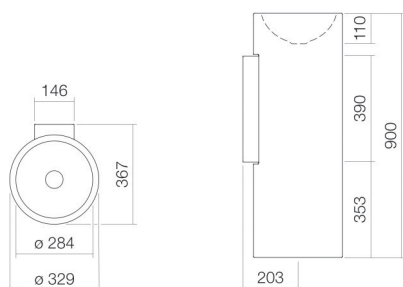

Doorstroombiagram

Product- /aanbestedingstekst

Wastafel

WT.RX325K

K-serie

Artikelnummer:

4501000000

Tekst