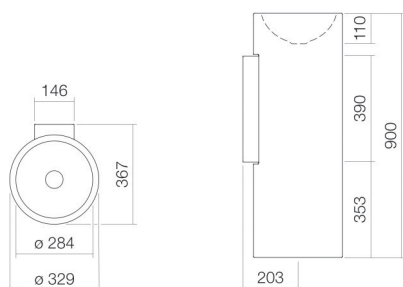

Fiche technique

Plan vasque

WT.RX325K

Série K

Article Numéro: 4501000000

Propriétés

Description du modèle	WT.RX325K
Article Numéro	4501000000
Matériau lavabo	acier vitrifié blanc
Revêtement	ProShield
Dimensions	l/h/p 329 mm/900 mm/367 mm
Formulaire	circulaire
Percement	sans percement pour robinetterie
Trop-plein	sans trop-plein
Bassin de vasque	circulaire au centre Profondeur du lavabo 284 mm
Poids net	12,4 kg
Type de montage	en îlot

Conseil pour la robinetterie

Zone d'impact 125 mm - 155 mm
à partir du bord arrière de la vasque

Impact optimal sur le bassin de la vasque avec les robinetteries à sortie verticale (angle d'impact 90°) et mousseur intégré.

Diagramme de débit

Texte produit / d'appel d'offres

Plan vasque

WT.RX325K

Série K

Article Numéro:

4501000000

Aide

Plan vasque, en îlot, circulaire, l/h/p 329/900/367 mm, lavabo circulaire, au centre, l/h/p 284/110/284 mm, acier vitrifié, blanc, ProShield, sans percement pour robinetterie, sans trop-plein, avec kit de fixation, bonde, cache-bonde, chromé, Ø 63 mm, siphon, console murale blanche
