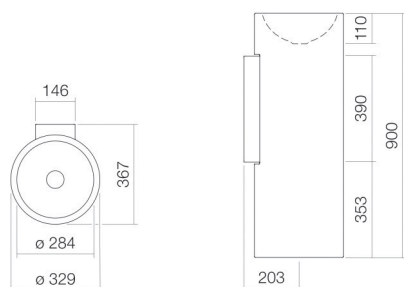

Technisches Datenblatt

Waschtisch

WT.RX325K

K-Serie

Artikelnummer: 4501000000

Eigenschaften

Modellbeschreibung	WT.RX325K
Artikelnummer	4501000000
Material Becken	glasierter Stahl weiß
Beschichtung	ProShield
Abmessungen	B/H/T 329 mm/900 mm/367 mm
Form	rund
Hahnloch	ohne Hahnloch
Überlauf	ohne Überlauf
Beckenmulde	rund zentriert Muldentiefe 284 mm
Nettogewicht	12,4 kg
Montageart	bodenstehend

Armaturenhinweis **Auftreffbereich 125 mm - 155 mm ab Beckenhinterkante**

Optimales Auftreffen auf der Beckenmulde bei Armaturen mit senkrechtem Auslauf (Auftrittswinkel 90°) und mit eingebautem Perlator.

Durchflussdiagramm

Produkt- /Ausschreibungstext

Waschtisch

WT.RX325K

K-Serie

Artikelnummer:

4501000000

Text

Waschtisch, bodenstehend, rund, B/H/T 329/900/367 mm, Mulde rund, zentriert, B/H/T 284/110/284 mm, glasierter Stahl, weiß, ProShield, ohne Hahnloch, ohne Überlauf, inklusive Befestigungsset, Schaftventil, Ventilkappe, verchromt, Ø 63 mm, Siphon, Wandkonsole weiß
