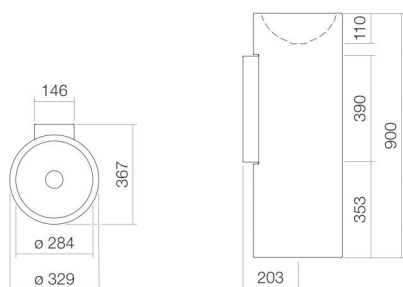

Technical factsheet

Wastafel

WT.RX325K

K-serie

Artikelnummer: 4501000000

Eigenschappen

| | |
|--------------------|-----------------------------------|
| Modelbeschrijving | WT.RX325K |
| Artikelnummer | 4501000000 |
| Materiaal wastafel | geglazuurd staal |
| Coating | wit |
| Afmetingen | ProShield |
| Vorm | b/h/d 329 mm/900 mm/367 mm |
| Gat | rond |
| Overloop | zonder kraangat |
| Waskomuitsparing | zonder overloop |
| Nettogewicht | rond |
| Soort montage | gecentreerd |
| | Diepte bak 284 mm |
| | 12,4 kg |
| | op de vloer staand |
| Kranen verwijzing | Neervalpunt 125 mm - 155 mm |
| | vanaf de achterkant van de waskom |

Optimaal raakvlak met de waskomuitsparing bij armaturen met verticale uitloop (raakhoek 90°) en met ingebouwde perlator.

Doorstroombdiagram

Product- /aanbestedingstekst

Wastafel

WT.RX325K

K-serie

Artikelnummer:

4501000000

Tekst

Wastafel, op de vloer staand, rond, b/h/d 329/900/367 mm, waskom rond, gecentreerd, b/h/d 284/110/284 mm, geglazuurd staal, wit, ProShield, zonder kraangat, zonder overloop, inclusief bevestigingsset, schachtventiel, ventielkap, verchroomd, Ø 63 mm, sifon, muurconsole wit
