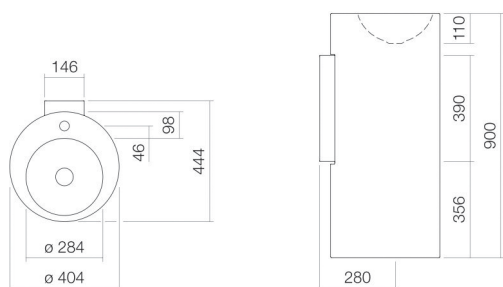

Technical factsheet

Wastafel

WT.RX400KH

K-serie

Artikelnummer: 4500000401

Eigenschappen

Modelbeschrijving	WT.RX400KH
Artikelnummer	4500000401
Materiaal wastafel	geglazuurd staal wit
Coating	antibacterieel
Afmetingen	b/h/d 404 mm/900 mm/444 mm
Vorm	rond
Gat	met een kraangat
Overloop	zonder overloop
Waskomuitsparing	rond gecentreerd
Nettogewicht	Diepte bak 284 mm 16,1 kg
Soort montage	op de vloer staand

Kranen verwijzing Neervalpunt 110 mm - 140 mm
vanaf midden van de kraangat

Optimaal raakvlak met de waskomuitsparing bij armaturen met verticale uitloop (raakhoek 90°) en met ingebouwde perlator.

Doorstroomdiagram

Product- /aanbestedingstekst

Wastafel

WT.RX400KH

K-serie

Artikelnummer:

4500000401

Tekst

Wastafel, op de vloer staand, rond, b/h/d 404/900/444 mm, waskom rond, gecentreerd, b/h/d 284/110/284 mm, geglazuurd staal, wit, antibacterieel, met een kraangat, gecentreerd achter waskom, zonder overloop, inclusief bevestigingsset, schachtventiel, ventielkap, verchroomd, Ø 63 mm, sifon, muurconsole wit
