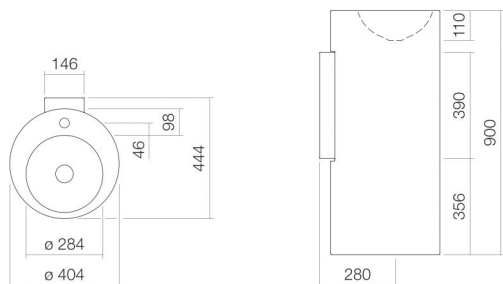

Fiche technique

Plan vasque

WT.RX400KH

Série K

Article Numéro: 4500000401

Propriétés

Description du modèle	WT.RX400KH
Article Numéro	4500000401
Matériau lavabo	acier vitrifié blanc antibactérien
Revêtement	antibactérien
Dimensions	l/h/p 404 mm/900 mm/444 mm
Formulaire	circulaire
Percement	avec un percement pour robinetterie
Trop-plein	sans trop-plein
Bassin de vasque	circulaire au centre Profondeur du lavabo 284 mm
Poids net	16,1 kg
Type de montage	en îlot

Conseil pour la robinetterie

Zone d'impact 110 mm - 140 mm
à partir du point central de percement de la robinetterie

Impact optimal sur le bassin de la vasque avec les robinetteries à sortie verticale (angle d'impact 90°) et mousseur intégré.

Diagramme de débit

Texte produit / d'appel d'offres

Plan vasque
WT.RX400KH
Série K

Article Numéro:

4500000401

Aide

Plan vasque, en îlot, circulaire, l/h/p 404/900/444 mm, lavabo circulaire, au centre, l/h/p 284/110/284 mm, acier vitrifié, blanc, antibactérien, avec un percement pour robinetterie, au centre derrière la cuvette, sans trop-plein, avec kit de fixation, bonde, cache-bonde, chromé, Ø 63 mm, siphon, console murale blanche
