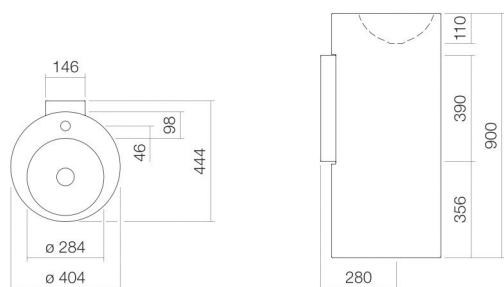

Technical factsheet

Wastafel

WT.RX400KH

K-serie

Artikelnummer: 4500000000

Eigenschappen

Modelbeschrijving	WT.RX400KH
Artikelnummer	4500000000
Materiaal wastafel	geglazuurd staal
Coating	wit
Afmetingen	ProShield
Vorm	b/h/d 404 mm/900 mm/444 mm
Gat	rond
Overloop	met een kraangat
Waskomuitsparing	zonder overloop
	rond
	gecentreerd
	Diepte bak 284 mm
Nettogewicht	16,1 kg
Soort montage	op de vloer staand

Kranen verwijzing Neervalpunt 110 mm - 140 mm
vanaf midden van de kraangat

Optimaal raakvlak met de waskomuitsparing bij armaturen met verticale uitloop (raakhoek 90°) en met ingebouwde perlator.

Doorstroombdiagram

Product- /aanbestedingstekst

Wastafel

WT.RX400KH

K-serie

Artikelnummer:

4500000000

Tekst

Wastafel, op de vloer staand, rond, b/h/d 404/900/444 mm, waskom rond, gecentreerd, b/h/d 284/110/284 mm, geglazuurd staal, wit, ProShield, met een kraangat, gecentreerd achter waskom, zonder overloop, inclusief bevestigingsset, schachtventiel, ventielkap, verchroomd, Ø 63 mm, sifon, muurconsole wit
