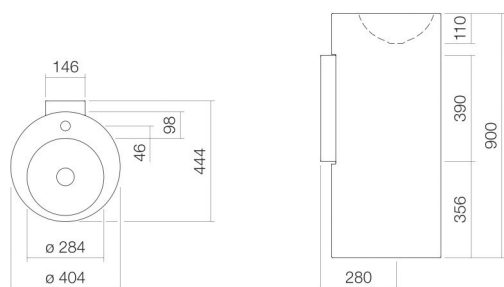

Fiche technique

Plan vasque

WT.RX400KH

Série K

Article Numéro: 4500000000

Propriétés

Description du modèle	WT.RX400KH
Article Numéro	4500000000
Matériau lavabo	acier vitrifié
	blanc
Revêtement	ProShield
Dimensions	l/h/p 404 mm/900 mm/444 mm
Formulaire	circulaire
Percement	avec un percement pour robinetterie
Trop-plein	sans trop-plein
Bassin de vasque	circulaire
	au centre
	Profondeur du lavabo 284 mm
Poids net	16,1 kg
Type de montage	en îlot

Conseil pour la robinetterie

Zone d'impact 110 mm - 140 mm
à partir du point central de percement de la robinetterie

Impact optimal sur le bassin de la vasque avec les robinetteries à sortie verticale (angle d'impact 90°) et mousseur intégré.

Diagramme de débit

Texte produit / d'appel d'offres

Plan vasque
WT.RX400KH
Série K

Article Numéro:

4500000000

Aide

Plan vasque, en îlot, circulaire, l/h/p 404/900/444 mm, lavabo circulaire, au centre, l/h/p 284/110/284 mm, acier vitrifié, blanc, ProShield, avec un percement pour robinetterie, au centre derrière la cuvette, sans trop-plein, avec kit de fixation, bonde, cache-bonde, chromé, Ø 63 mm, siphon, console murale blanche
