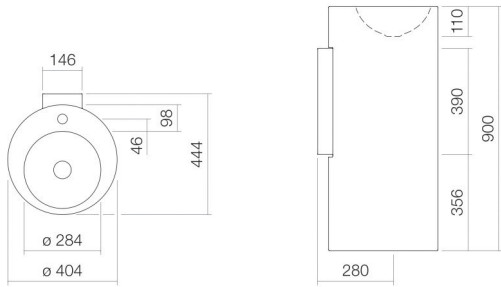

## Eigenschaften

---

Modellbeschreibung	WT.RX400KH
Artikelnummer	4500000000
Material Becken	glasierter Stahl weiß
Beschichtung	ProShield
Abmessungen	B/H/T 404 mm/900 mm/444 mm
Form	rund
Hahnloch	mit einem Hahnloch
Überlauf	ohne Überlauf
Beckenmulde	rund zentriert Muldentiefe 284 mm
Nettogewicht	16,1 kg
Montageart	bodenstehend
Armaturenhinweis	Auftreffbereich 110 mm - 140 mm ab Mitte Hahnloch

Optimales Auftreffen auf der Beckenmulde bei Armaturen mit senkrechtem Auslauf (Auftrittswinkel 90°) und mit eingebautem Perlator.

## Text

Waschtisch, bodenstehend, rund, B/H/T 404/900/444 mm, Mulde rund, zentriert, B/H/T 284/110/284 mm, glasierter Stahl, weiß, ProShield, mit einem Hahnloch, zentriert hinter Mulde, ohne Überlauf, inklusive Befestigungsset, Schaftventil, Ventilkappe, verchromt, Ø 63 mm, Siphon, Wandkonsole weiß