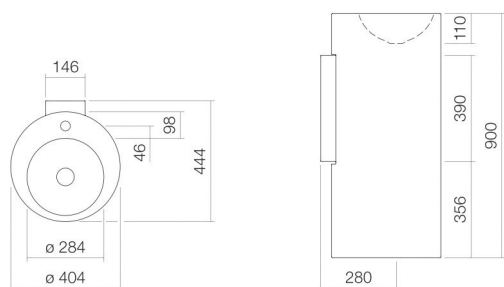

## Eigenschappen

---

Modelbeschrijving	WT.RX400KH
Artikelnummer	4500000000
Materiaal wastafel	geglazuurd staal
Coating	wit
Afmetingen	ProShield
Vorm	b/h/d 404 mm/900 mm/444 mm
Gat	rond
Overloop	met een kraangat
Waskomuitsparing	zonder overloop
	rond
	gecentreerd
	Diepte bak 284 mm
Nettogewicht	16,1 kg
Soort montage	op de vloer staand

**Kranen verwijzing** Neervalpunt 110 mm - 140 mm  
vanaf midden van de kraangat

Optimaal raakvlak met de waskomuitsparing bij armaturen met verticale uitloop (raakhoek 90°) en met ingebouwde perlator.

## Product- /aanbestedingstekst

**Wastafel**

**WT.RX400KH**

**K-serie**

Artikelnummer:

4500000000

**Tekst**

Wastafel, op de vloer staand, rond, b/h/d 404/900/444 mm, waskom rond, gecentreerd, b/h/d 284/110/284 mm, geglazuurd staal, wit, ProShield, met een kraangat, gecentreerd achter waskom, zonder overloop, inclusief bevestigingsset, schachtventiel, ventielkap, verchroomd, Ø 63 mm, sifon, muurconsole wit