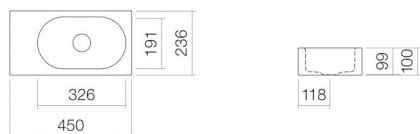

Doorstroombdiagram

Product- /aanbestedingstekst

Wastafel
WT.XXS450.R
XXS-serie (Fusion.S)
Artikelnummer:

4298000401

Tekst