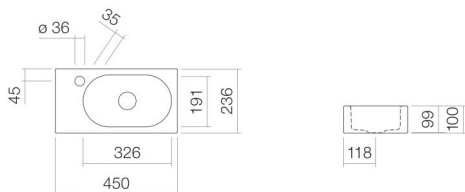

Technical factsheet

Wastafel

WT.XXS450H.R

XXS-serie (Fusion.S)

Artikelnummer: 4297000401

Eigenschappen

Modelbeschrijving	WT.XXS450H.R
Artikelnummer	4297000401
Materiaal wastafel	geglazuurd staal
Coating	wit
Afmetingen	antibacterieel
Vorm	b/h/d 450 mm/100 mm/236 mm
Gat	rechthoekig
Overloop	met een kraangat
Waskomuitsparing	zonder overloop
	ovaal
	rechts
Nettogewicht	Diepte bak 191 mm
Soort montage	3,8 kg
	aan de muur hangend

Kranen verwijzing	Neervalpunt 70 mm - 145 mm vanaf midden van de kraangat
-------------------	--

Optimaal raakvlak met de waskomuitsparing bij armaturen met verticale uitloop (raakhoek 90°) en met ingebouwde perlator.

Doorstroombdiagram

Product- /aanbestedingstekst

Wastafel
WT.XXS450H.R
XXS-serie (Fusion.S)

Artikelnummer:

4297000401

Tekst

Wastafel, aan de muur hangend, rechthoekig, b/h/d 450/100/236 mm, waskom ovaal, rechts, b/h/d 326/99/191 mm, geglazuurd staal, wit, antibacterieel, met een kraangat, links naast waskom, zonder overloop, inclusief bevestigingsset, schachtventiel, ventielkap, verchroomd, Ø 63 mm
