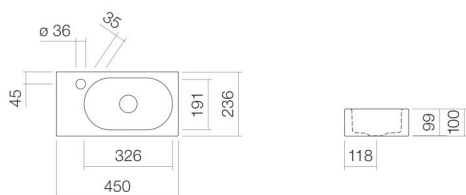

## Propriétés

---

Description du modèle	WT.XXS450H.R
Article Numéro	4297000401
Matériau lavabo	acier vitrifié
	blanc
Revêtement	antibactérien
Dimensions	l/h/p 450 mm/100 mm/236 mm
Formulaire	rectangulaire
Percement	avec un percement pour robinetterie
Trop-plein	sans trop-plein
Bassin de vasque	ovale
	droite
	Profondeur du lavabo 191 mm
Poids net	3,8 kg
Type de montage	suspendu au mur

### Conseil pour la robinetterie

Zone d'impact 70 mm - 145 mm  
à partir du point central de percement de la robinetterie

Impact optimal sur le bassin de la vasque avec les robinetteries à sortie verticale (angle d'impact 90°) et mousseur intégré.

## Aide

Plan vasque, suspendu au mur, rectangulaire, l/h/p 450/100/236 mm, lavabo ovale, droite, l/h/p 326/99/191 mm, acier vitrifié, blanc, antibactérien, avec un percement pour robinetterie, à gauche à côté de la cuvette, sans trop-plein, avec kit de fixation, bonde, cache-bonde, chromé, Ø 63 mm