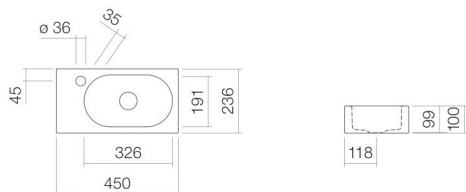

weiß

Beschichtung

antibakteriell

Abmessungen

B/H/T 450 mm/100 mm/236 mm

Form

rechteckig

Hahnloch

mit einem Hahnloch

Überlauf

ohne Überlauf

Beckenmulde

oval

rechts

Muldentiefe 191 mm

Nettogewicht

3,8 kg

Montageart

wandhängend

Armaturenhinweis

Auftreffbereich 70 mm - 145 mm

ab Mitte Hahnloch

Optimales Auftreffen auf der Beckenmulde bei Armaturen mit senkrechtem Auslauf (Auftrittswinkel 90°) und mit eingebautem Perlator.

## Produkt- /Ausschreibungstext

Waschtisch

WT.XXS450H.R

XXS-Serie (Fusion.S)

Artikelnummer:

4297000401

Text

Waschtisch, wandhängend, rechteckig, B/H/T 450/100/236 mm, Mulde oval, rechts, B/H/T 326/99/191 mm, glasierter Stahl, weiß, antibakteriell, mit einem Hahnloch, links neben Mulde, ohne Überlauf, inklusive Befestigungsset, Schaftventil, Ventilkappe, verchromt, Ø 63 mm