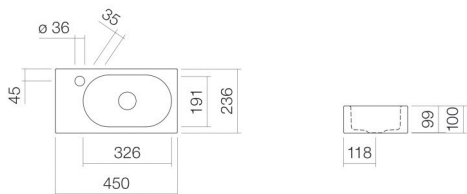

Technical factsheet

Wastafel

WT.XXS450H.R

XXS-serie (Fusion.S)

Artikelnummer: 4297000400

Eigenschappen

Modelbeschrijving	WT.XXS450H.R
Artikelnummer	4297000400
Materiaal wastafel	geglazuurd staal wit
Coating	oppervlakte clean
Afmetingen	b/h/d 450 mm/100 mm/236 mm
Vorm	rechthoekig
Gat	met een kraangat
Overloop	zonder overloop
Waskomuitsparing	ovaal rechts
Nettogewicht	Diepte bak 191 mm 3,8 kg
Soort montage	aan de muur hangend
Kranen verwijzing	Neervalpunt 70 mm - 145 mm vanaf midden van de kraangat

Optimaal raakvlak met de waskomuitsparing bij armaturen met verticale uitloop (raakhoek 90°) en met ingebouwde perlator.

Doorstroombiagram

Product- /aanbestedingstekst

Wastafel
WT.XXS450H.R
XXS-serie (Fusion.S)

Artikelnummer:

4297000400

Tekst

Wastafel, aan de muur hangend, rechthoekig, b/h/d 450/100/236 mm, waskom ovaal, rechts, b/h/d 326/99/191 mm, geglazuurd staal, wit, oppervlakte clean, met een kraangat, links naast waskom, zonder overloop, inclusief bevestigingsset, schachtventiel, ventielkap, verchroomd, Ø 63 mm
