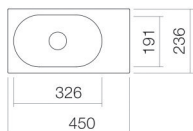

Technisches Datenblatt

Waschtisch

WT.XXS450.L

XXS-Serie (Fusion.S)

Artikelnummer: 4296000000

Eigenschaften

Modellbeschreibung	WT.XXS450.L
Artikelnummer	4296000000
Material Becken	glasierter Stahl weiß
Beschichtung	ProShield
Abmessungen	B/H/T 450 mm/100 mm/236 mm
Form	rechteckig
Hahnloch	ohne Hahnloch
Überlauf	ohne Überlauf
Beckenmulde	oval links Muldentiefe 191 mm
Nettogewicht	3,8 kg
Montageart	wandhängend
Armaturenhinweis	Auftreffbereich 60 mm - 75 mm ab Beckenhinterkante

Optimales Auftreffen auf der Beckenmulde bei Armaturen mit senkrechtem Auslauf (Auftréfwinkel 90°) und mit eingebautem Perlator.

Produkt- /Ausschreibungstext

Waschtisch

WT.XXS450.L

XXS-Serie (Fusion.S)

Artikelnummer:

4296000000

Text

Waschtisch, wandhängend, rechteckig, B/H/T 450/100/236 mm, Mulde oval, links, B/H/T 326/99/191 mm, glasierter Stahl, weiß, ProShield, ohne Hahnloch, ohne Überlauf, inklusive Befestigungsset, Schaftventil, Ventilkappe, verchromt, Ø 63 mm
