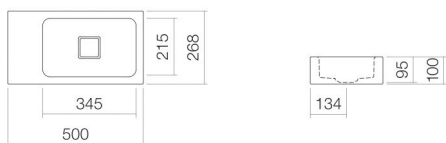

Fiche technique

Plan vasque
WT.XS500.R
Série XS (Xplore.S)

Article Numéro: 4293000400

Propriétés

Description du modèle	WT.XS500.R
Article Numéro	4293000400
Matériau lavabo	acier vitrifié blanc
Revêtement	facile à entretenir
Dimensions	l/h/p 500 mm/100 mm/268 mm
Formulaire	rectangulaire
Percement	sans percement pour robinetterie
Trop-plein	sans trop-plein
Bassin de vasque	rectangulaire droite
Poids net	Profondeur du lavabo 215 mm 4,5 kg
Type de montage	suspendu au mur

Conseil pour la robinetterie

Zone d'impact 75 mm - 135 mm
à partir du bord arrière de la vasque

Impact optimal sur le bassin de la vasque avec les robinetteries à sortie verticale (angle d'impact 90°) et mousseur intégré.

Diagramme de débit

Texte produit / d'appel d'offres

Plan vasque
WT.XS500.R
Série XS (Xplore.S)

Article Numéro:

4293000400

Aide

Plan vasque, suspendu au mur, rectangulaire, l/h/p 500/100/268 mm, lavabo rectangulaire, droite, l/h/p 345/95/215 mm, acier vitrifié, blanc, facile à entretenir, sans percement pour robinetterie, sans trop-plein, avec kit de fixation, bonde, cache-bonde, blanc brillant, l/p 68/mm
