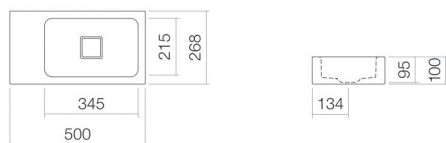

Technical factsheet

Wastafel

WT.XS500.R

XS-serie (Xplore.S)

Artikelnummer: 4293000000

Eigenschappen

Modelbeschrijving	WT.XS500.R
Artikelnummer	4293000000
Materiaal wastafel	geglazuurd staal wit
Coating	ProShield
Afmetingen	b/h/d 500 mm/100 mm/268 mm
Vorm	rechthoekig
Gat	zonder kraangat
Overloop	zonder overloop
Waskomuitsparing	rechthoekig rechts
Nettogewicht	Diepte bak 215 mm 4,5 kg
Soort montage	aan de muur hangend
Kranen verwijzing	Neervalpunt 75 mm - 135 mm vanaf de achterkant van de waskom

Optimaal raakvlak met de waskomuitsparing bij armaturen met verticale uitloop (raakhoek 90°) en met ingebouwde perlator.

Doorstroombdiagram

Product- /aanbestedingstekst

Wastafel
WT.XS500.R
XS-serie (Xplore.S)
Artikelnummer:

4293000000

Tekst

Wastafel, aan de muur hangend, rechthoekig, b/h/d 500/100/268 mm, waskom rechthoekig, rechts, b/h/d 345/95/215 mm, geglazuurd staal, wit, ProShield, zonder kraangat, zonder overloop, inclusief bevestigingsset, schachtventiel, ventielkap, geglazuurd wit, b/d 68/mm
