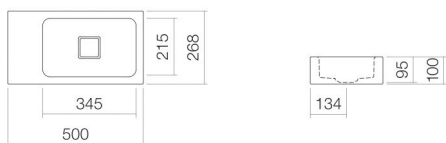

## Fiche technique

---

**Plan vasque**  
**WT.XS500.R**  
**Série XS (Xplore.S)**

Article Numéro: 4293000000

## Propriétés

---

Description du modèle	WT.XS500.R
Article Numéro	4293000000
Matériau lavabo	acier vitrifié blanc
Revêtement	ProShield
Dimensions	l/h/p 500 mm/100 mm/268 mm
Formulaire	rectangulaire
Percement	sans percement pour robinetterie
Trop-plein	sans trop-plein
Bassin de vasque	rectangulaire droite
Poids net	Profondeur du lavabo 215 mm 4,5 kg
Type de montage	suspendu au mur

### Conseil pour la robinetterie

Zone d'impact 75 mm - 135 mm  
à partir du bord arrière de la vasque

Impact optimal sur le bassin de la vasque avec les robinetteries à sortie verticale (angle d'impact 90°) et mousseur intégré.

### Aide

Plan vasque, suspendu au mur, rectangulaire, l/h/p 500/100/268 mm, lavabo rectangulaire, droite, l/h/p 345/95/215 mm, acier vitrifié, blanc, ProShield, sans percement pour robinetterie, sans trop-plein, avec kit de fixation, bonde, cache-bonde, blanc brillant, l/p 68/mm