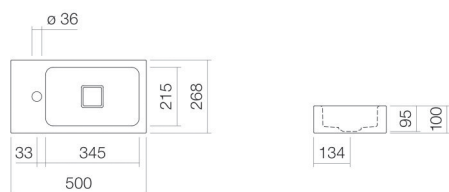

### Wastafel

WT.XS500H.R

XS-serie (Xplore.S)

Artikelnummer: 4292000000

## Eigenschappen

---

Modelbeschrijving	WT.XS500H.R
Artikelnummer	4292000000
Materiaal wastafel	geglazuurd staal wit
Coating	ProShield
Afmetingen	b/h/d 500 mm/100 mm/268 mm
Vorm	rechthoekig
Gat	met een kraangat
Overloop	zonder overloop
Waskomuitsparing	rechthoekig rechts
Nettogewicht	Diepte bak 215 mm 4,5 kg
Soort montage	aan de muur hangend

Kranen verwijzing	Neervalpunt 110 mm - 205 mm vanaf midden van de kraangat
-------------------	---

Optimaal raakvlak met de waskomuitsparing bij armaturen met verticale uitloop (raakhoek 90°) en met ingebouwde perlator.

## Tekst

Wastafel, aan de muur hangend, rechthoekig, b/h/d 500/100/268 mm, waskom rechthoekig, rechts, b/h/d 345/95/215 mm, geglazuurd staal, wit, ProShield, met een kraangat, links naast waskom, zonder overloop, inclusief bevestigingsset, schachtventiel, ventielkap, geglazuurd wit, b/d 68/mm