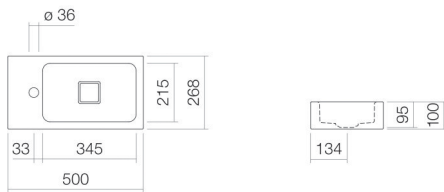

Technisches Datenblatt

Waschtisch
WT.XS500H.R
XS-Serie (Xplore.S)

Artikelnummer: 4292000000

Eigenschaften

Modellbeschreibung	WT.XS500H.R
Artikelnummer	4292000000
Material Becken	glasierter Stahl weiß
Beschichtung	ProShield
Abmessungen	B/H/T 500 mm/100 mm/268 mm
Form	rechteckig
Hahnloch	mit einem Hahnloch
Überlauf	ohne Überlauf
Beckenmulde	rechteckig rechts Muldentiefe 215 mm
Nettogewicht	4,5 kg
Montageart	wandhängend
Armaturenhinweis	Auftreffbereich 110 mm - 205 mm ab Mitte Hahnloch

Optimales Auftreffen auf der Beckenmulde bei Armaturen mit senkrechtem Auslauf (Auftrittswinkel 90°) und mit eingebautem Perlator.

Durchflussdiagramm

Produkt- /Ausschreibungstext

Waschtisch
WT.XS500H.R
XS-Serie (Xplore.S)
Artikelnummer:

4292000000

Text

Waschtisch, wandhängend, rechteckig, B/H/T 500/100/268 mm, Mulde rechteckig, rechts, B/H/T 345/95/215 mm, glasierter Stahl, weiß, ProShield, mit einem Hahnloch, links neben Mulde, ohne Überlauf, inklusive Befestigungsset, Schaftventil, Ventilkappe, glasiert weiß, B/T 68/mm
