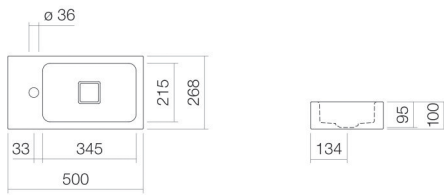

Technisches Datenblatt

Waschtisch
WT.XS500H.R
XS-Serie (Xplore.S)

Artikelnummer: 4292000000

Eigenschaften

Modellbeschreibung	WT.XS500H.R
Artikelnummer	4292000000
Material Becken	glasierter Stahl weiß
Beschichtung	ProShield
Abmessungen	B/H/T 500 mm/100 mm/268 mm
Form	rechteckig
Hahnloch	mit einem Hahnloch
Überlauf	ohne Überlauf
Beckenmulde	rechteckig rechts Muldentiefe 215 mm
Nettogewicht	4,5 kg
Montageart	wandhängend
Armaturenhinweis	Auftreffbereich 110 mm - 205 mm ab Mitte Hahnloch

Optimales Auftreffen auf der Beckenmulde bei Armaturen mit senkrechtem Auslauf (Auftrittswinkel 90°) und mit eingebautem Perlator.

Durchflussdiagramm

Produkt- /Ausschreibungstext

Waschtisch
WT.XS500H.R
XS-Serie (Xplore.S)
Artikelnummer:

4292000000

Text

Waschtisch, wandhängend, rechteckig, B/H/T 500/100/268 mm, Mulde rechteckig, rechts, B/H/T 345/95/215 mm, glasierter Stahl, weiß, ProShield, mit einem Hahnloch, links neben Mulde, ohne Überlauf, inklusive Befestigungsset, Schaftventil, Ventilkappe, glasiert weiß, B/T 68/mm
