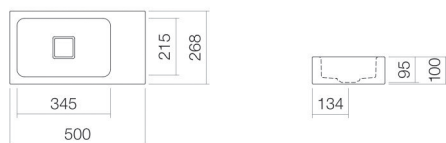

Doorstroombdiagram

Product- /aanbestedingstekst

Wastafel
WT.XS500.L
XS-serie (Xplore.S)
Artikelnummer:

4291000000

Tekst