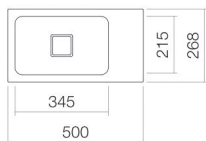

Fiche technique

Plan vasque

WT.XS500.L

Série XS (Xplore.S)

Article Numéro: 4291000000

Propriétés

Description du modèle	WT.XS500.L
Article Numéro	4291000000
Matériau lavabo	acier vitrifié blanc
Revêtement	ProShield
Dimensions	l/h/p 500 mm/100 mm/268 mm
Formulaire	rectangulaire
Percement	sans percement pour robinetterie
Trop-plein	sans trop-plein
Bassin de vasque	rectangulaire gauche Profondeur du lavabo 215 mm
Poids net	4,5 kg
Type de montage	suspendu au mur

Conseil pour la robinetterie

Zone d'impact 75 mm - 135 mm
à partir du bord arrière de la vasque

Impact optimal sur le bassin de la vasque avec les robinetteries à sortie verticale (angle d'impact 90°) et mousseur intégré.

Diagramme de débit

Texte produit / d'appel d'offres

Plan vasque
WT.XS500.L
Série XS (Xplore.S)

Article Numéro:

4291000000

Aide

Plan vasque, suspendu au mur, rectangulaire, l/h/p 500/100/268 mm, lavabo rectangulaire, gauche, l/h/p 345/95/215 mm, acier vitrifié, blanc, ProShield, sans percement pour robinetterie, sans trop-plein, avec kit de fixation, bonde, cache-bonde, blanc brillant, l/p 68/mm
