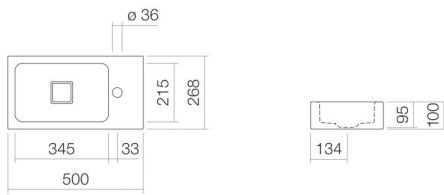

Technical factsheet

Wastafel

WT.XS500H.L

XS-serie (Xplore.S)

Artikelnummer: 4290000401

Eigenschappen

Modelbeschrijving	WT.XS500H.L
Artikelnummer	4290000401
Materiaal wastafel	geglazuurd staal wit
Coating	antibacterieel
Afmetingen	b/h/d 500 mm/100 mm/268 mm
Vorm	rechthoekig
Gat	met een kraangat
Overloop	zonder overloop
Waskomuitsparing	rechthoekig links
Nettogewicht	Diepte bak 215 mm 4,5 kg
Soort montage	aan de muur hangend

Kranen verwijzing	Neervalpunt 110 mm - 205 mm vanaf midden van de kraangat
-------------------	---

Optimaal raakvlak met de waskomuitsparing bij armaturen met verticale uitloop (raakhoek 90°) en met ingebouwde perlator.

Doorstroombiagram

Product- /aanbestedingstekst

Wastafel
WT.XS500H.L
XS-serie (Xplore.S)

Artikelnummer:

4290000401

Tekst

Wastafel, aan de muur hangend, rechthoekig, b/h/d 500/100/268 mm, waskom rechthoekig, links, b/h/d 345/95/215 mm, geglazuurd staal, wit, antibacterieel, met een kraangat, rechts naast waskom, zonder overloop, inclusief bevestigingsset, schachtventiel, ventielkap, geglazuurd wit, b/d 68/mm
