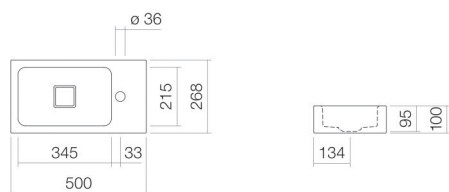

Fiche technique

Plan vasque

WT.XS500H.L

Série XS (Xplore.S)

Article Numéro: 4290000401

Propriétés

Description du modèle	WT.XS500H.L
Article Numéro	4290000401
Matériau lavabo	acier vitrifié blanc
Revêtement	antibactérien
Dimensions	l/h/p 500 mm/100 mm/268 mm
Formulaire	rectangulaire
Percement	avec un percement pour robinetterie
Trop-plein	sans trop-plein
Bassin de vasque	rectangulaire gauche
Profondeur du lavabo	215 mm
Poids net	4,5 kg
Type de montage	suspendu au mur

Conseil pour la robinetterie

Zone d'impact 110 mm - 205 mm
à partir du point central de percement de la robinetterie

Impact optimal sur le bassin de la vasque avec les robinetteries à sortie verticale (angle d'impact 90°) et mousseur intégré.

Diagramme de débit

Texte produit / d'appel d'offres

Plan vasque
WT.XS500H.L
Série XS (Xplore.S)

Article Numéro:

4290000401

Aide

Plan vasque, suspendu au mur, rectangulaire, l/h/p 500/100/268 mm, lavabo rectangulaire, gauche, l/h/p 345/95/215 mm, acier vitrifié, blanc, antibactérien, avec un percement pour robinetterie, à droite à côté de la cuvette, sans trop-plein, avec kit de fixation, bonde, cache-bonde, blanc brillant, l/p 68/mm
