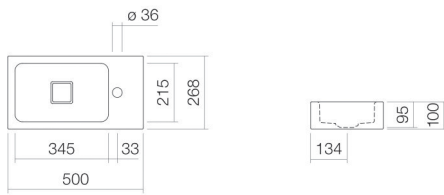

Technisches Datenblatt

Waschtisch
WT.XS500H.L
XS-Serie (Xplore.S)

Artikelnummer: 4290000401

Eigenschaften

Modellbeschreibung	WT.XS500H.L
Artikelnummer	4290000401
Material Becken	glasierter Stahl weiß
Beschichtung	antibakteriell
Abmessungen	B/H/T 500 mm/100 mm/268 mm
Form	rechteckig
Hahnloch	mit einem Hahnloch
Überlauf	ohne Überlauf
Beckenmulde	rechteckig links Muldentiefe 215 mm
Nettogewicht	4,5 kg
Montageart	wandhängend
Armaturenhinweis	Auftreffbereich 110 mm - 205 mm ab Mitte Hahnloch

Optimales Auftreffen auf der Beckenmulde bei Armaturen mit senkrechtem Auslauf (Auftrittswinkel 90°) und mit eingebautem Perlator.

Durchflussdiagramm

Produkt- /Ausschreibungstext

Waschtisch
WT.XS500H.L
XS-Serie (Xplore.S)
Artikelnummer:

4290000401

Text

Waschtisch, wandhängend, rechteckig, B/H/T 500/100/268 mm, Mulde rechteckig, links, B/H/T 345/95/215 mm, glasierter Stahl, weiß, antibakteriell, mit einem Hahnloch, rechts neben Mulde, ohne Überlauf, inklusive Befestigungsset, Schaftventil, Ventilkappe, glasiert weiß, B/T 68/mm
