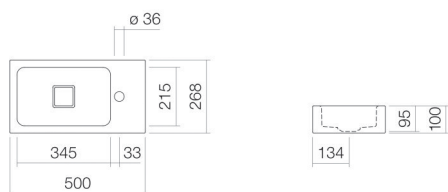

Technical factsheet

Wastafel

WT.XS500H.L

XS-serie (Xplore.S)

Artikelnummer: 4290000000

Eigenschappen

Modelbeschrijving	WT.XS500H.L
Artikelnummer	4290000000
Materiaal wastafel	geglazuurd staal wit
Coating	ProShield
Afmetingen	b/h/d 500 mm/100 mm/268 mm
Vorm	rechthoekig
Gat	met een kraangat
Overloop	zonder overloop
Waskomuitsparing	rechthoekig links
Nettogewicht	Diepte bak 215 mm 4,5 kg
Soort montage	aan de muur hangend

Kranen verwijzing Neervalpunt 110 mm - 205 mm
vanaf midden van de kraangat

Optimaal raakvlak met de waskomuitsparing bij armaturen met verticale uitloop (raakhoek 90°) en met ingebouwde perlator.

Doorstroombdiagram

Product- /aanbestedingstekst

Wastafel
WT.XS500H.L
XS-serie (Xplore.S)

Artikelnummer:

4290000000

Tekst

Wastafel, aan de muur hangend, rechthoekig, b/h/d 500/100/268 mm, waskom rechthoekig, links, b/h/d 345/95/215 mm, geglazuurd staal, wit, ProShield, met een kraangat, rechts naast waskom, zonder overloop, inclusief bevestigingsset, schachtventiel, ventielkap, geglazuurd wit, b/d 68/mm
