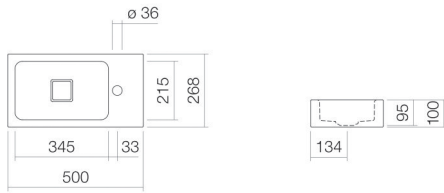

## Technisches Datenblatt

---

**Waschtisch**  
**WT.XS500H.L**  
**XS-Serie (Xplore.S)**

Artikelnummer: 4290000000

## Eigenschaften

---

Modellbeschreibung	WT.XS500H.L
Artikelnummer	4290000000
Material Becken	glasierter Stahl weiß
Beschichtung	ProShield
Abmessungen	B/H/T 500 mm/100 mm/268 mm
Form	rechteckig
Hahnloch	mit einem Hahnloch
Überlauf	ohne Überlauf
Beckenmulde	rechteckig links Muldentiefe 215 mm
Nettogewicht	4,5 kg
Montageart	wandhängend
Armaturenhinweis	Auftreffbereich 110 mm - 205 mm ab Mitte Hahnloch

Optimales Auftreffen auf der Beckenmulde bei Armaturen mit senkrechtem Auslauf (Auftrittswinkel 90°) und mit eingebautem Perlator.

### Text

Waschtisch, wandhängend, rechteckig, B/H/T 500/100/268 mm, Mulde rechteckig, links, B/H/T 345/95/215 mm, glasierter Stahl, weiß, ProShield, mit einem Hahnloch, rechts neben Mulde, ohne Überlauf, inklusive Befestigungsset, Schaftventil, Ventilkappe, glasiert weiß, B/T 68/mm