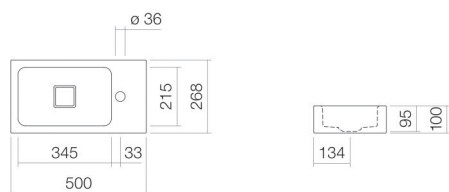

Technisches Datenblatt

Waschtisch
WT.XS500H.L
XS-Serie (Xplore.S)

Artikelnummer: 4290000000

Eigenschaften

Modellbeschreibung	WT.XS500H.L
Artikelnummer	4290000000
Material Becken	glasierter Stahl weiß
Beschichtung	ProShield
Abmessungen	B/H/T 500 mm/100 mm/268 mm
Form	rechteckig
Hahnloch	mit einem Hahnloch
Überlauf	ohne Überlauf
Beckenmulde	rechteckig links Muldentiefe 215 mm
Nettogewicht	4,5 kg
Montageart	wandhängend
Armaturenhinweis	Auftreffbereich 110 mm - 205 mm ab Mitte Hahnloch

Optimales Auftreffen auf der Beckenmulde bei Armaturen mit senkrechtem Auslauf (Auftrittswinkel 90°) und mit eingebautem Perlator.

Durchflussdiagramm

Produkt- /Ausschreibungstext

Waschtisch
WT.XS500H.L
XS-Serie (Xplore.S)
Artikelnummer:

4290000000

Text

Waschtisch, wandhängend, rechteckig, B/H/T 500/100/268 mm, Mulde rechteckig, links, B/H/T 345/95/215 mm, glasierter Stahl, weiß, ProShield, mit einem Hahnloch, rechts neben Mulde, ohne Überlauf, inklusive Befestigungsset, Schaftventil, Ventilkappe, glasiert weiß, B/T 68/mm
