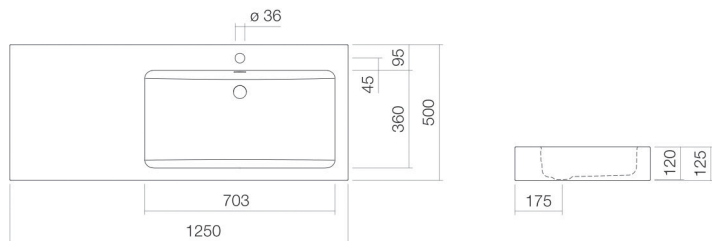

Technical factsheet

Wastafel
WT.GR1250H.R
GR-serie
Artikelnummer:

4289200401

Eigenschappen

Modelbeschrijving
Artikelnummer
Materiaal wastafel

WT.GR1250H.R
4289200401
geglazuurd staal
wit
antibacterieel
b/h/d 1250 mm/125 mm/500 mm
rechthoekig
met een kraangat
met overloop
rechthoekig
rechts
Diepte bak 360 mm
20 kg
aan de muur hangend

Coating
Afmetingen
Vorm
Gat
Overloop
Waskomuitsparing

Nettogewicht
Soort montage

Kranen verwijzing

Neervalpunt 185 mm - 240 mm
vanaf midden van de kraangat

Optimaal raakvlak met de waskomuitsparing bij armaturen met verticale uitloop (raakhoek 90°) en met ingebouwde perlator.

Doorstroombdiagram

Product- /aanbestedingstekst

Wastafel
WT.GR1250H.R
GR-serie
Artikelnummer:

4289200401

Tekst

Wastafel, aan de muur hangend, rechthoekig, b/h/d 1250/125/500 mm, rechthoekig, rechts, 703, 120, 360, geglazuurd staal, wit, antibacterieel, met een kraangat, gecentreerd achter waskom, met overloop, bevestigingsset, overloopgarnituur
