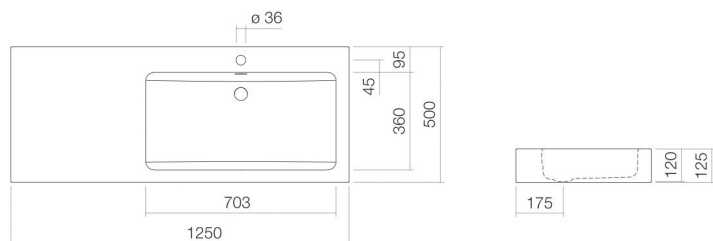

Technical factsheet

Wastafel WT.GR1250H.R

GR-serie

Artikelnummer: 4289200400

Eigenschappen

Modelbeschrijving	WT.GR1250H.R
Artikelnummer	4289200400
Materiaal wastafel	geglazuurd staal wit
Coating	oppervlakte clean
Afmetingen	b/h/d 1250 mm/125 mm/500 mm
Vorm	rechthoekig
Gat	met een kraangat
Overloop	met overloop
Waskomuitsparing	rechthoekig rechts
Nettogewicht	Diepte bak 360 mm 20 kg
Soort montage	aan de muur hangend
Kranen verwijzing	Neervalpunt 185 mm - 240 mm vanaf midden van de kraangat

Optimaal raakvlak met de waskomuitsparing bij armaturen met verticale uitloop (raakhoek 90°) en met ingebouwde perlator.

Doorstroombdiagram

Product- /aanbestedingstekst

Wastafel
WT.GR1250H.R
GR-serie
Artikelnummer:

4289200400

Tekst

Wastafel, aan de muur hangend, rechthoekig, b/h/d 1250/125/500 mm, rechthoekig, rechts, 703, 120, 360, geglazuurd staal, wit, oppervlakte clean, met een kraangat, gecentreerd achter waskom, met overloop, bevestigingsset, overloopgarnituur
