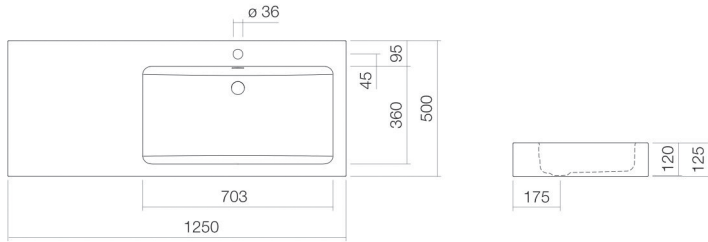

## Technisches Datenblatt

---

**Waschtisch**  
**WT.GR1250H.R**  
**GR-Serie**

Artikelnummer: 4289200000

## Eigenschaften

---

Modellbeschreibung	WT.GR1250H.R
Artikelnummer	4289200000
Material Becken	glasierter Stahl weiß
Beschichtung	ProShield
Abmessungen	B/H/T 1250 mm/125 mm/500 mm
Form	rechteckig
Hahnloch	mit einem Hahnloch
Überlauf	mit Überlauf
Beckenmulde	rechteckig rechts Muldentiefe 360 mm
Nettogewicht	20 kg
Montageart	wandhängend
Armaturenhinweis	Auftreffbereich 185 mm - 240 mm ab Mitte Hahnloch

Optimales Auftreffen auf der Beckenmulde bei Armaturen mit senkrechtem Auslauf (Auftrittswinkel 90°) und mit eingebautem Perlator.

### Text

Waschtisch, wandhängend, rechteckig, B/H/T 1250/125/500 mm, rechteckig, rechts, 703, 120, 360, glasierter Stahl, weiß, ProShield, mit einem Hahnloch, zentriert hinter Mulde, mit Überlauf, Befestigungsset, Überlaufgarnitur