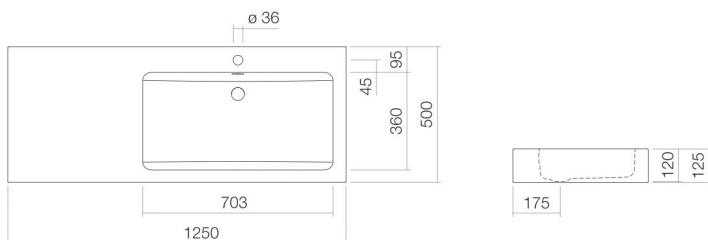

## Technisches Datenblatt

**Waschtisch**  
**WT.GR1250H.R**  
**GR-Serie**

Artikelnummer: 4289200000

## Eigenschaften

Modellbeschreibung	WT.GR1250H.R
Artikelnummer	4289200000
Material Becken	glasierter Stahl weiß
Beschichtung	ProShield
Abmessungen	B/H/T 1250 mm/125 mm/500 mm
Form	rechteckig
Hahnloch	mit einem Hahnloch
Überlauf	mit Überlauf
Beckenmulde	rechteckig rechts Muldentiefe 360 mm
Nettogewicht	20 kg
Montageart	wandhängend
Armaturenhinweis	Auftreffbereich 185 mm - 240 mm ab Mitte Hahnloch

Optimales Auftreffen auf der Beckenmulde bei Armaturen mit senkrechtem Auslauf (Auftréfwinkel 90°) und mit eingebautem Perlator.

### Text

Waschtisch, wandhängend, rechteckig, B/H/T 1250/125/500 mm, rechteckig, rechts, 703, 120, 360, glasierter Stahl, weiß, ProShield, mit einem Hahnloch, zentriert hinter Mulde, mit Überlauf, Befestigungsset, Überlaufgarnitur