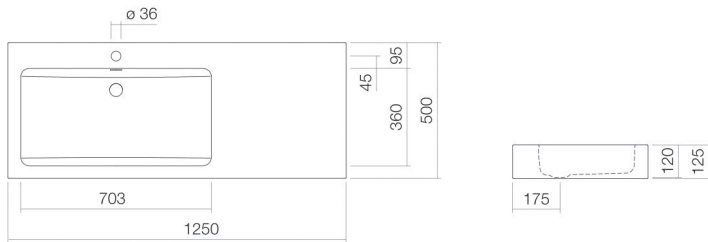

Technical factsheet

Wastafel

WT.GR1250H.L

GR-serie

Artikelnummer: 4288200400

Eigenschappen

Modelbeschrijving	WT.GR1250H.L
Artikelnummer	4288200400
Materiaal wastafel	geglazuurd staal wit
Coating	oppervlakte clean
Afmetingen	b/h/d 1250 mm/125 mm/500 mm
Vorm	rechthoekig
Gat	met een kraangat
Overloop	met overloop
Waskomuitsparing	rechthoekig links
Nettogewicht	Diepte bak 360 mm 20 kg
Soort montage	aan de muur hangend
Kranen verwijzing	Neervalpunt 185 mm - 240 mm vanaf midden van de kraangat

Optimaal raakvlak met de waskomuitsparing bij armaturen met verticale uitloop (raakhoek 90°) en met ingebouwde perlator.

Doorstroombdiagram

Product- /aanbestedingstekst

Wastafel
WT.GR1250H.L
GR-serie
Artikelnummer:

4288200400

Tekst

Wastafel, aan de muur hangend, rechthoekig, b/h/d 1250/125/500 mm, rechthoekig, links, 703, 120, 360, geglazuurd staal, wit, oppervlakte clean, met een kraangat, gecentreerd achter waskom, met overloop, bevestigingsset, overloopgarnituur
