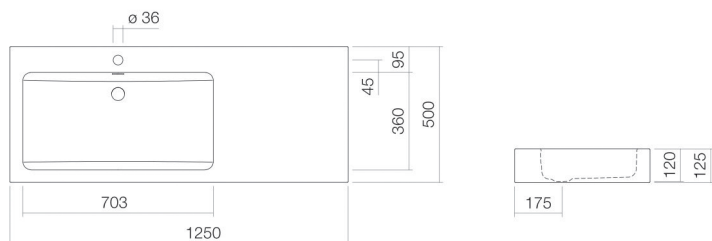

Fiche technique

Plan vasque

WT.GR1250H.L

Série GR

Article Numéro: 4288200400

Propriétés

Description du modèle	WT.GR1250H.L
Article Numéro	4288200400
Matériau lavabo	acier vitrifié blanc
Revêtement	facile à entretenir
Dimensions	l/h/p 1250 mm/125 mm/500 mm
Formulaire	rectangulaire
Percement	avec un percement pour robinetterie
Trop-plein	avec trop-plein
Bassin de vasque	rectangulaire gauche
	Profondeur du lavabo 360 mm
Poids net	20 kg
Type de montage	suspendu au mur

Conseil pour la robinetterie

Zone d'impact 185 mm - 240 mm
à partir du point central de percement de la robinetterie

Impact optimal sur le bassin de la vasque avec les robinetteries à sortie verticale (angle d'impact 90°) et mousseur intégré.

Diagramme de débit

Texte produit / d'appel d'offres

Plan vasque
WT.GR1250H.L
Série GR
Article Numéro:

4288200400

Aide

Plan vasque, suspendu au mur, rectangulaire, l/h/p 1250/125/500 mm, rectangulaire, gauche, 703, 120, 360, acier vitrifié, blanc, facile à entretenir, avec un percement pour robinetterie, au centre derrière la cuvette, avec trop-plein, kit de fixation, dispositif de trop-plein
